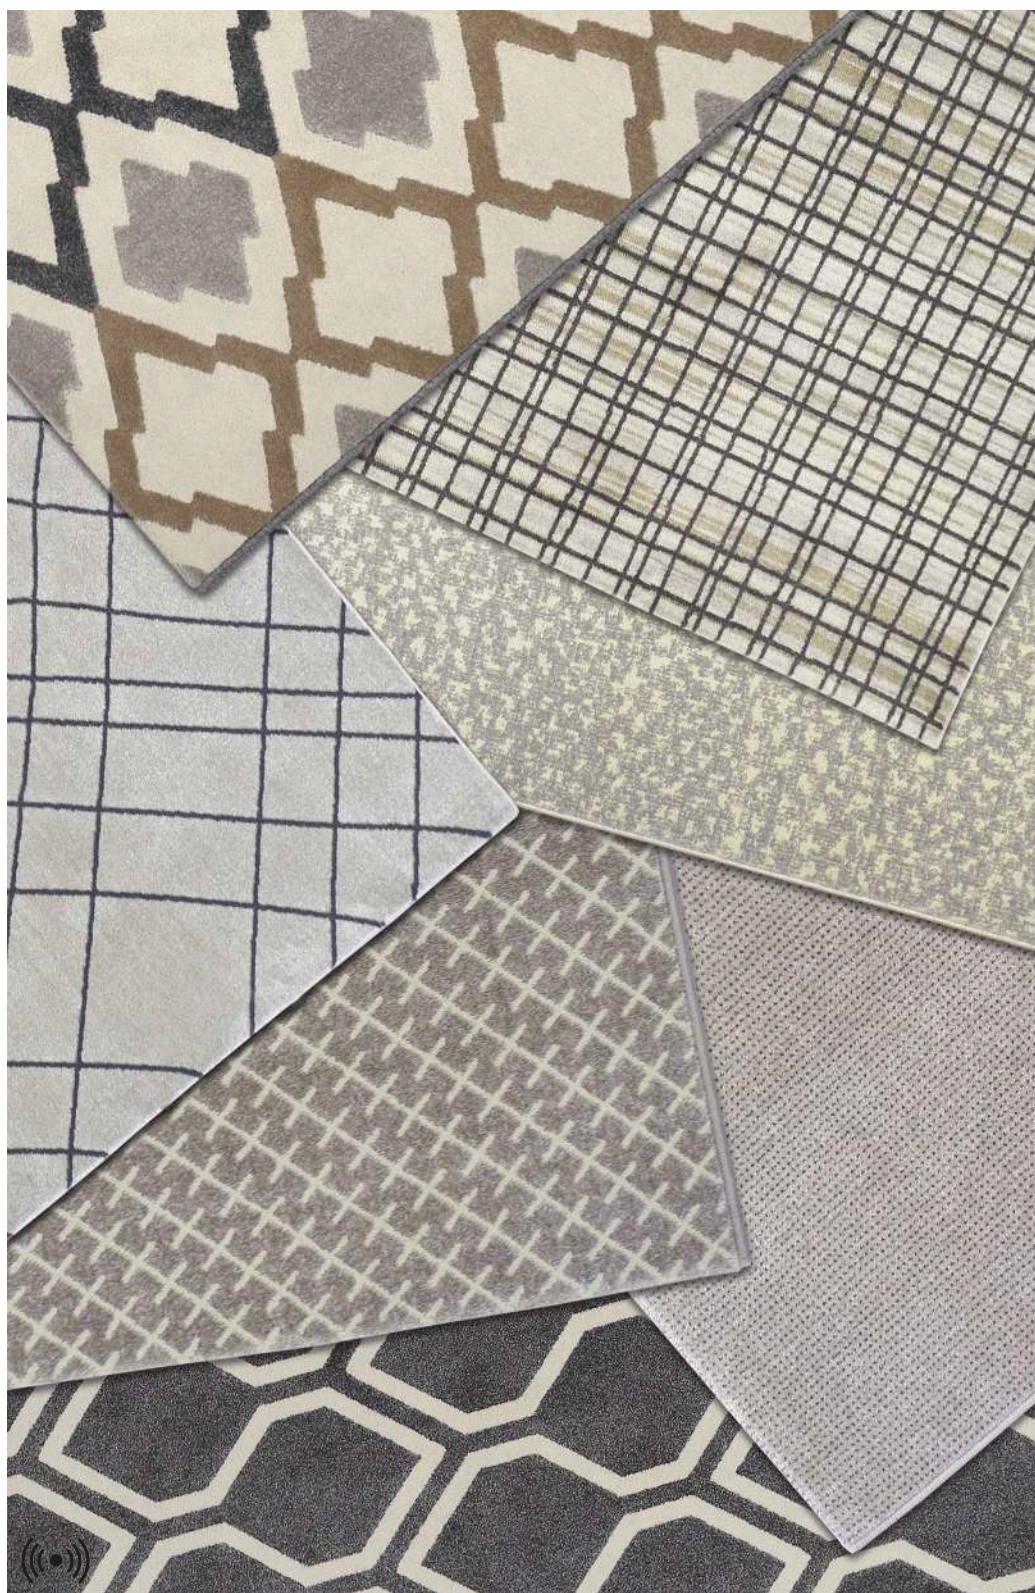

Classe A®

40/52 Pontilhado
01.07.745240