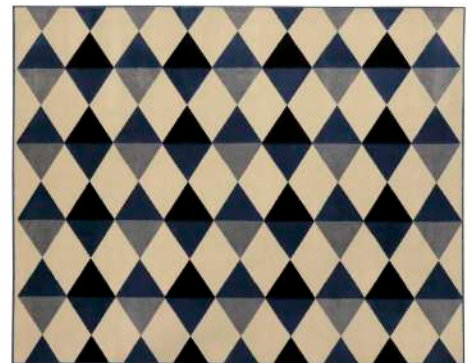

Poderá haver uma variação na espessura / altura conforme norma interna NTSC +- 10%.

LaBella®

LANÇAMENTO

01/03 Gold

02/08 Border

03/12 Sonhos

04/17 Luna

05/20 Decor

Fio Solution Dyed
SDR
Roselan® Fiber

Altura 6 mm | 100% Polipropileno - Fio Roselan® Solution Dyed
Aspecto de Superfície: Veludo.

Medidas (m):
0,50x1,00 | 1,00x1,50 | 1,50x2,00 | 2,00x2,50 | 2,00x3,00

Venda somente como tapete. Não recomendamos como carpete.