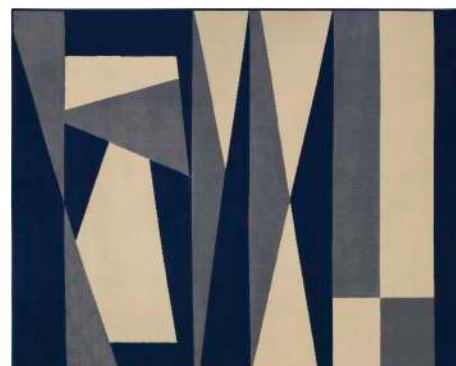

Aspecto de Superfície: Veludo.

Medidas (m):

1,50x2,00 | 2,00x2,50 | 2,00x2,90 | 2,50x3,00 | 2,50x3,50 | 3,00x4,00

Venda somente como tapete. Não recomendamos como carpete.

01/08 Brera

02/16 Sempione

03/18 Navigli