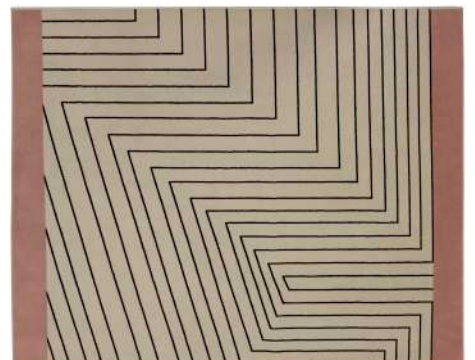

Poderá haver uma variação na espessura / altura conforme norma interna NTSC +- 10%.

LaBella®

LANÇAMENTO

01/03 Gold

02/08 Border

03/12 Sonhos

04/17 Luna

05/20 Decor

Fio Solution Dyed
SDR
Roselan® Fiber

Altura 6 mm | 100% Polipropileno - Fio Roselan® Solution Dyed
Aspecto de Superfície: Veludo.

Medidas (m):
0,50x1,00 | 1,00x1,50 | 1,50x2,00 | 2,00x2,50 | 2,00x3,00

Venda somente como tapete. Não recomendamos como carpete.