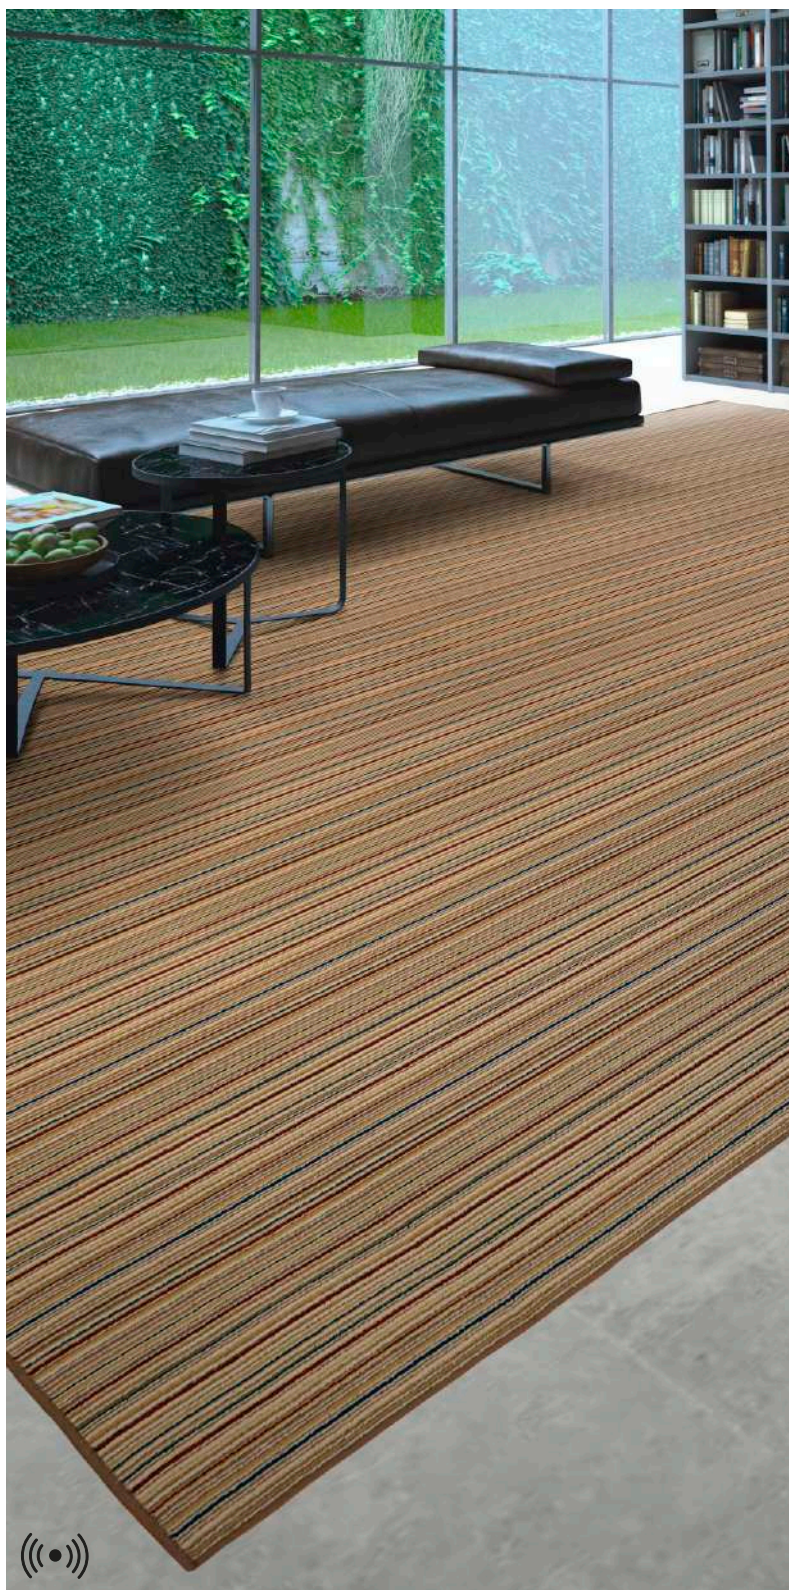

Aruba®

LANÇAMENTO