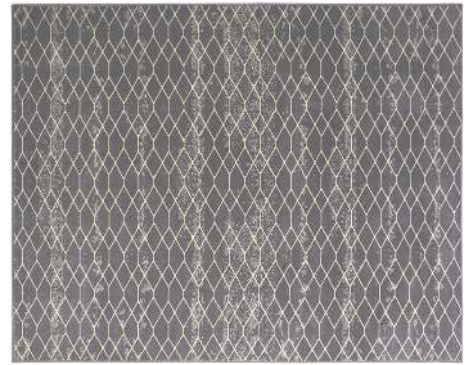

Herat Export®

14/63 Tela | 01.07.376314