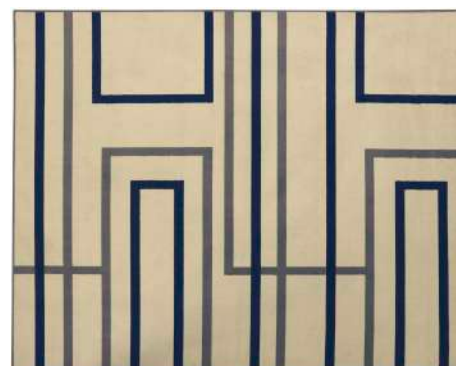

05/28 Duomo