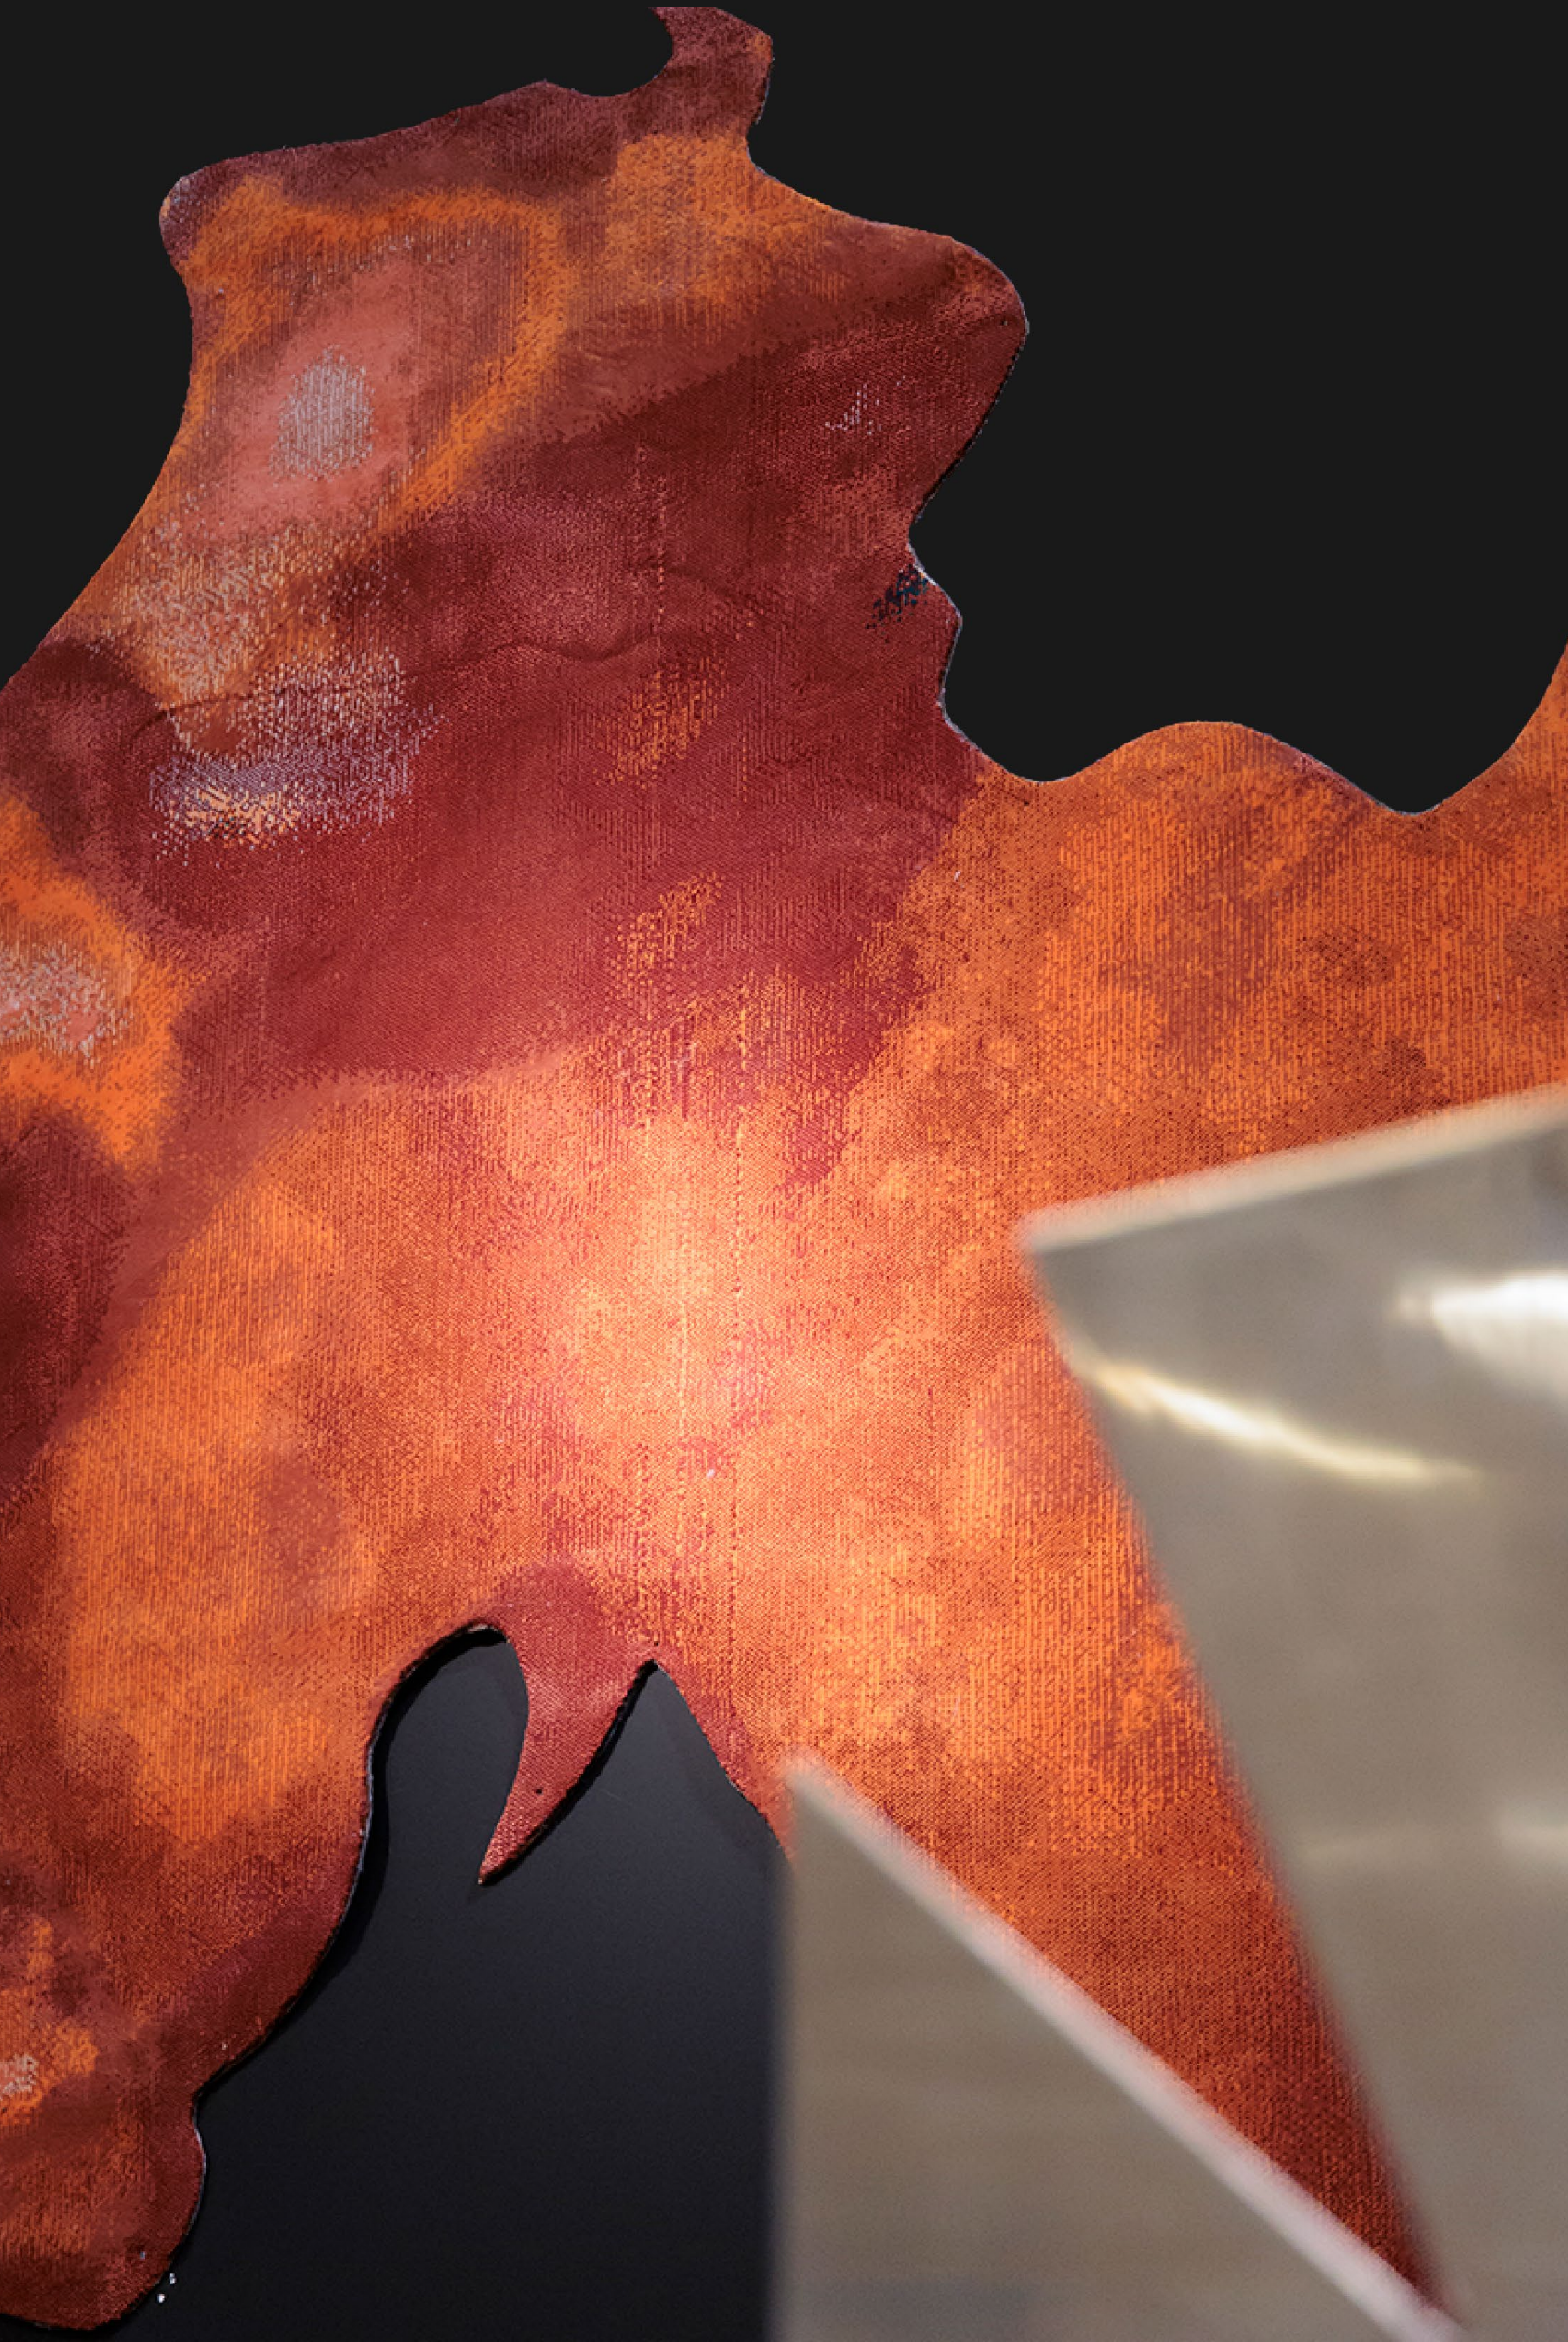

Salone
del Mobile
Milano